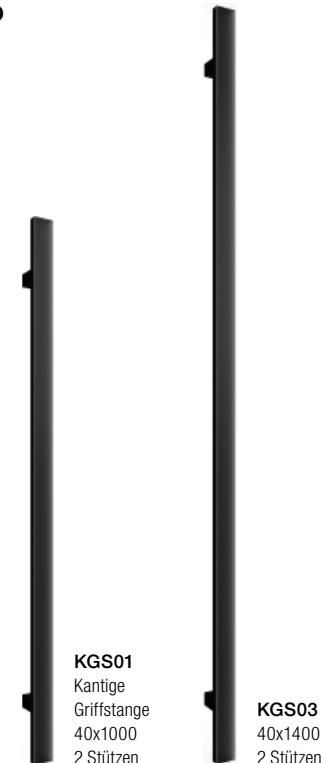

Aluminium-Farben

KGS01
Kantige Griffstange
40x1000
2 Stützen

KGS03
40x1400
2 Stützen